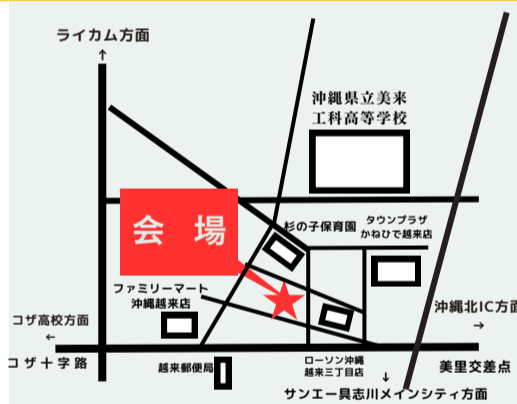

実売価格 267円

ミツカン

家系総本山吉村家監修 横浜豚骨醤油鍋つゆ

ラーメンの名店「家系総本山吉村家」とミツカンが一丸となり、「横浜家系ラーメン」のこだわりを鍋で再現した鍋つゆ。

実売価格 321円

New!

ZEH建売住宅

完成見学会

場所は
沖縄市越來

※うるま市塩屋の分譲地内に
建売住宅建築中!!

会場MAP

2025

2/8 sat 9 sun

予約制:098-911-7588

10:00~16:00

- ・2階建て3LDK
- ・並列駐車3台
- ・太陽光パネル設置